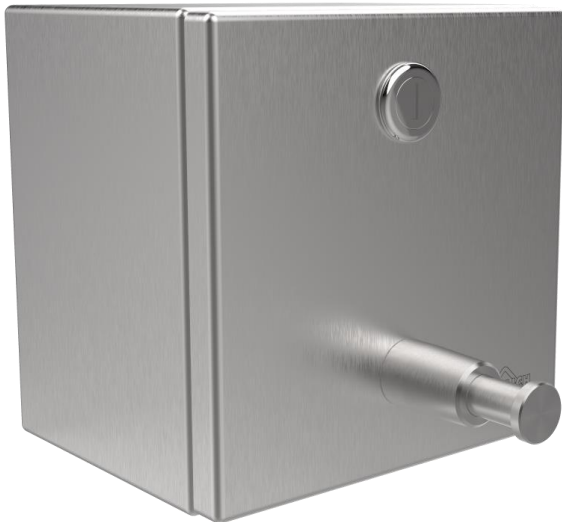

## Seifenspender 9190201 Serie Sirius II

Art.-Nr.: **9190201**  
Best.-Nr.: **2002140018**

Gefertigt aus Edelstahl Werkstoff-Nr. 1.4301  
Materialstärke 1 mm

gekantete und geschweißte Konstruktion zur verdeckten Montage an die Wand (Auf- oder Unterputzmontage)

geeignet für Flüssigseifen und Lotionen Inhalt 1400 ml  
mit Seifengeberventil aus Werkstoff-Nr. 1.4571 (V4A)  
Ausladung 60mm, Entnahme durch Drücken

mit Innenbehälter und Behälterabdeckung aus  
Edelstahl 1.4571 (V4A)

Front als Stecktür versehen mit Zylinderschloss

Abm.: 150 x 150 x 120 mm (B x H x T)

### Besonderheiten

- Front ist austauschbar und alle Ecken sind fugenlos verschweißt
- Oberfläche fein matt gebürstet dadurch bessere und schnellere Reinigung
- Laserschutzfolie komplett entfernt, dadurch Zeitersparnis bei der Montage und keine Folienränder/ansätze sichtbar
- Bei Unterputzmontage kann Spender flächenbündig eingebaut werden